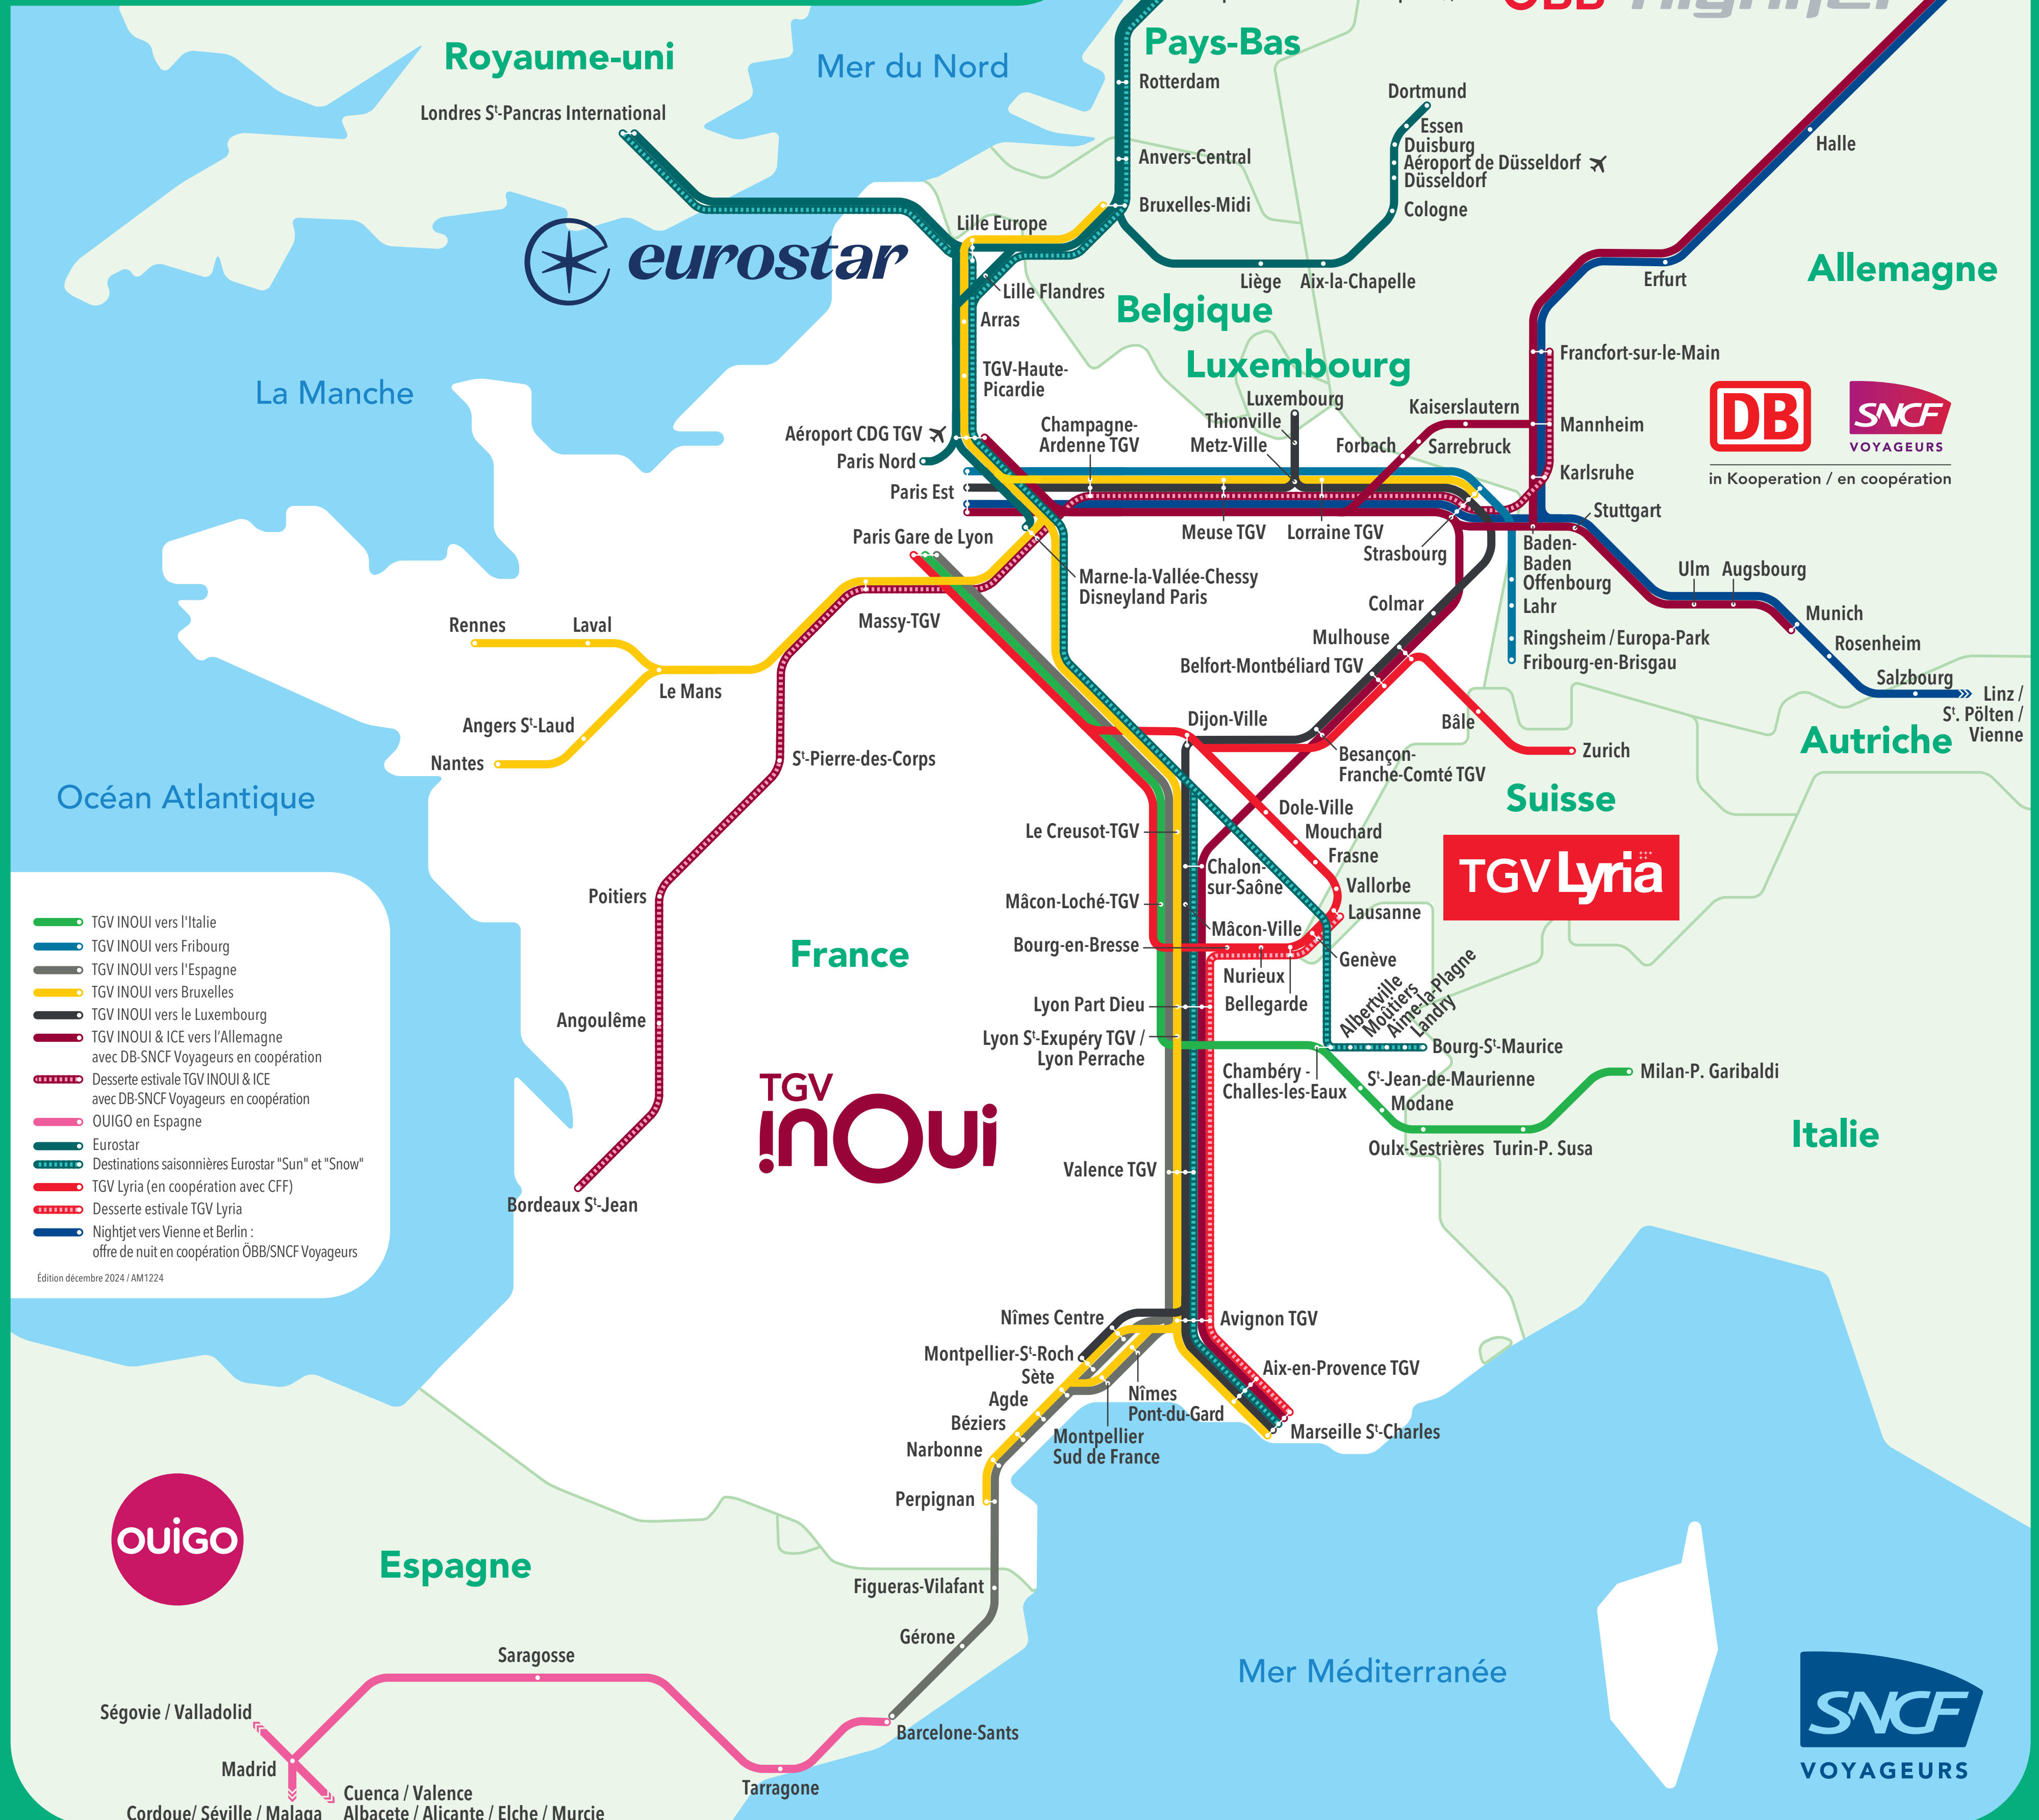

Carte des destinations en Europe depuis la France

- TGV INOUI vers l'Italie
- TGV INOUI vers Fribourg
- TGV INOUI vers l'Espagne
- TGV INOUI vers Bruxelles
- TGV INOUI vers le Luxembourg
- TGV INOUI & ICE vers l'Allemagne avec DB-SNCF Voyageurs en coopération
- Desserte estivale TGV INOUI & ICE avec DB-SNCF Voyageurs en coopération
- OUIGO en Espagne
- Eurostar
- Destinations saisonnières Eurostar "Sun" et "Snow"
- TGV Lyria (en coopération avec CFF)
- Desserte estivale TGV Lyria
- Nightjet vers Vienne et Berlin : offre de nuit en coopération ÖBB/SNCF Voyageurs

Édition décembre 2024 / AM1224