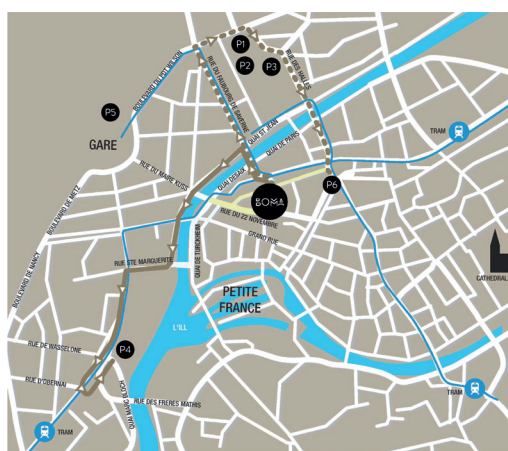

SITUATION

VENIR À STRASBOURG :

Gare centrale TGV : 9 min / 0,7 km
 Frontière allemande : 19 min / 8,2 km
 Aéroport Strasbourg-Entzheim : 22 min / 16,6 km
 Aéroport Karlsruhe-Baden : 58 min / 58 km
 EuroAirport Bâle-Mulhouse : 1h30 / 130 km

DEPUIS D'AUTRES VILLES :

Paris : 4h25 / 480 km
 Lyon : 4h30 / 485 km
 Francfort : 2h10 / 215 km
 Stuttgart : 1h45 / 160 km
 Zurich : 2h15 / 220 km

ACCÈS TGV :

Paris : 1h48
 Francfort : 1h50
 Lyon : 3h42

- P1 Parking LES HALLES - Wilson
17 Rue des Halles
 - P2 Parking LES HALLES - Marais Vert
Rue du Marais-Vert, 67000 Strasbourg
 - P3 Parking LES HALLES - Sébastopol
Rue de Sébastopol
 - P4 Parking CENTRE HISTORIQUE PETITE FRANCE
Rue de Molsheim
 - P5 Parking WODLI
1 Boulevard du Président Wilson
 - P6 Parking KLÉBER
6 Place l'Homme de Fer
- Lignes de tram
 Zone piétonne