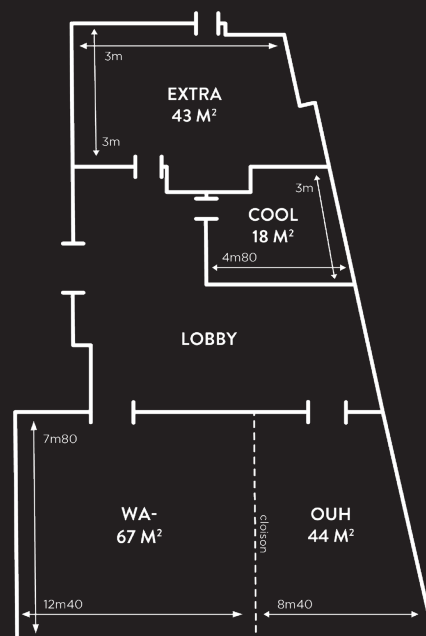

CHAMBRES

63 Chambres COOL	15 à 17m ²
27 Chambres EXTRA	18 à 20m ²
12 Chambres TOP	23 à 26m ²
1 Chambre WAOUH	27m ²

CHAMBRES

Wifi

TV & VOD offerte

Bureau

Coffre-fort

Téléphone

Accès PMR

SERVICES ADDITIONNELS

- Certaines chambres avec une terrasse
- Un lieu de vie se déclinant en restaurant, bar et lounge
- BOMA Shop
- Espace fitness
- Salles de séminaire
- Business Corner
- Wi-Fi Premium offert
- Garages fermés pour voitures et vélos
- 2 ascenseurs
- Service blanchisserie
- Soirées événementielles et groupes musicaux
- BOMA take-away

BOMA vous propose également de concevoir, d'organiser et de superviser vos événements hybrides.

LES SALLES DE SÉMINAIRE

SALLE	DIMENSIONS				CAPACITÉS				
	SURFACE (M ²)	LONGUEUR (M)	LARGEUR (M)	HAUTEUR (M)	THÉÂTRE	CLASSE	STYLE U OUVERT	STYLE U FERMÉ	COCKTAIL
COOL	18	3	4,8	2,54	9	8	6	8	X
TOP	28	4	5,8	2,27	20	12	14	18	20
EXTRA	43	5	8	2,54	23	18	18	22	23
WA- (1)	67	7,8	12,4	2,54	36	40	24	30	36
OUH (2)	44	7,8	8,4	2,54	23	18	18	22	23
WAOUH (1+2)	111	7,8	20,8	2,54	60	56	36	42	60