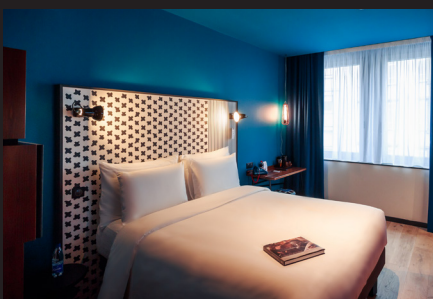

CHAMBRES

63 Chambres COOL	15 à 17m ²
27 Chambres EXTRA	18 à 20m ²
12 Chambres TOP	23 à 26m ²
1 Chambre WAOUH	27m ²

CHAMBRES

Wifi

TV & VOD offerte

Bureau

Coffre-fort

Téléphone

Plateau de courtoisie

Mini-bar offert

Lits grand confort double ou twin

Produits d'accueil écolabel

Baignoire ou douche

Bagagerie

Conciergerie

Climatisation ou chauffage individuel