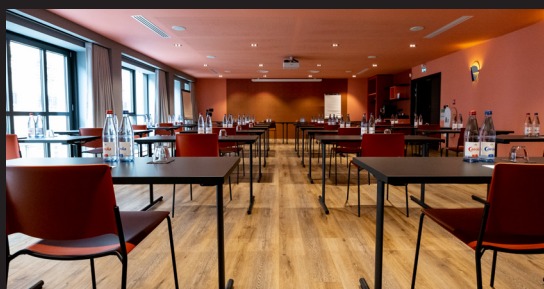

VOS ÉVÉNEMENTS ET SÉMINAIRES À STRASBOURG

Pour vos événements professionnels, BOMA vous ouvre les portes de 5 salles de séminaire modulables, parfaitement équipées et pouvant accueillir jusqu'à 65 personnes, avec une vue sur l'une des plus belles rues piétonnes de Strasbourg. Ambiance et atmosphère propice à la créativité et à l'efficacité.

BOMA vous propose également de concevoir, d'organiser et de superviser vos événements hybrides.