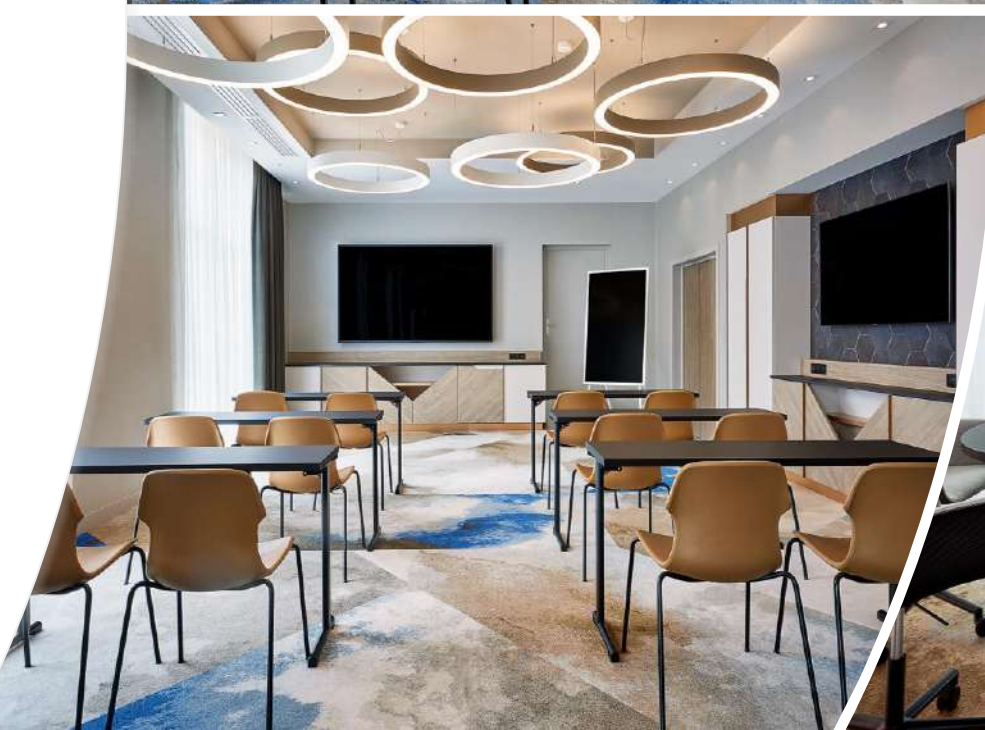

restaurant & sky lounge

Installé au dernier étage de l'hôtel, laissez-vous tenter par un moment unique dans un cadre moderne, élégant et raffiné.

Dégustez nos cocktails Signature ou régaliez vos papilles avec nos tapas tout en profitant d'une vue à couper le souffle depuis notre Bar.

ESPACES EVENEMENTIELS

4 salles de réception modulables
170m²

2 salles de réunion
23m² chacune

Espaces privatifs
à la lumière du jour

Service de restauration
sur demande

Des installations de pointe
pour vos réunions