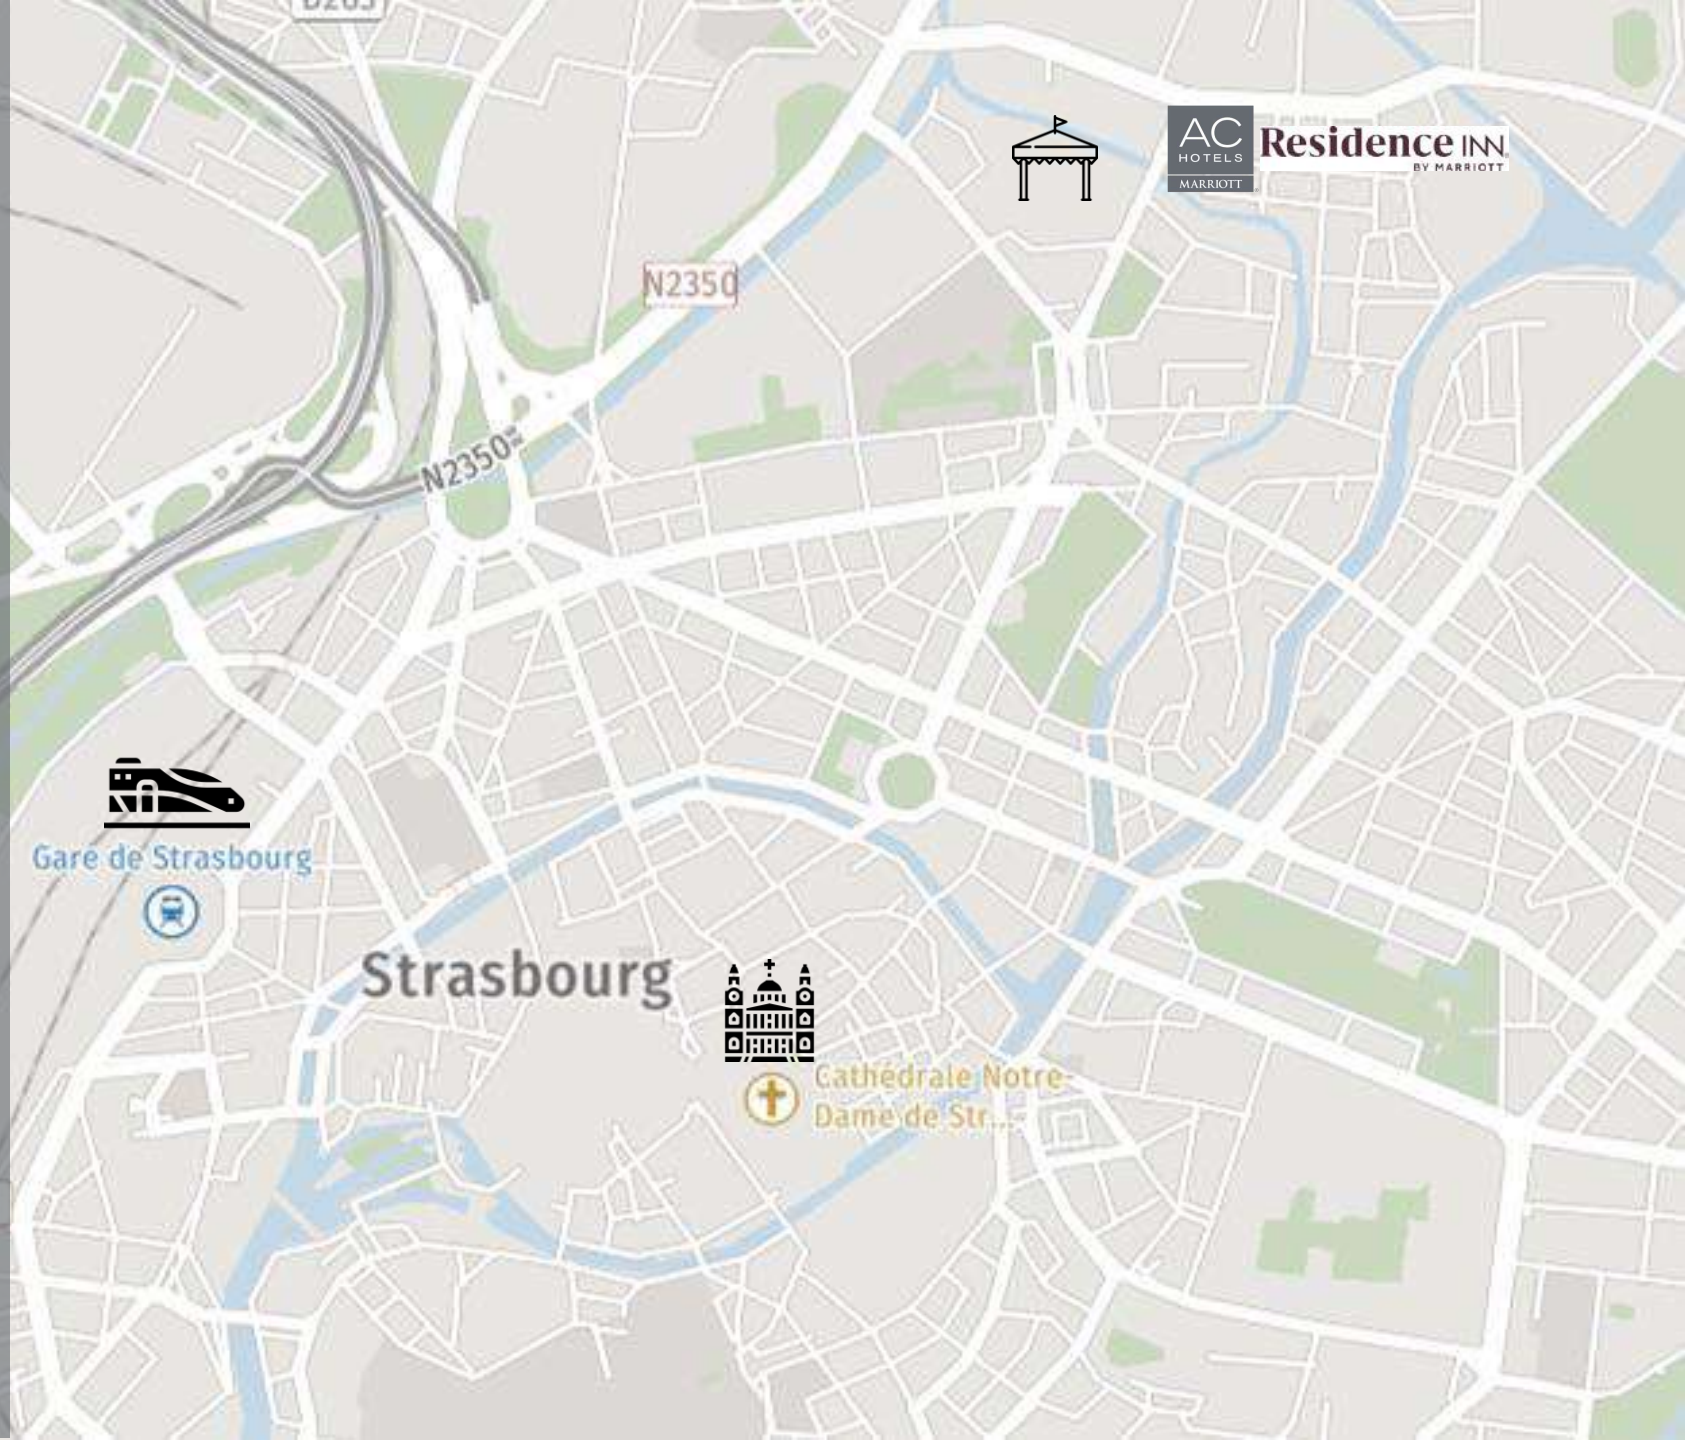

ACCESSIBILITÉ

AC Hotel by Marriott Strasbourg ****
4-6 Boulevard de Dresde - 67000 Strasbourg - France

Ouverture : Décembre 2022

BUS – Station “Wacken” à 2 minutes à pied

TRAM – Station “Wacken” à 2 minutes à pied

GARE CENTRALE – 12 min en bus (ligne H)
15 min en tram (ligne B)

AÉROPORT STRASBOURG – 13 kilomètres
AÉROPORT BÂLE – 130 kilomètres
AÉROPORT PARIS CDG – 2h en train

UN EMPLACEMENT IDÉAL

Niché en plein cœur du quartier d'affaires et européen, l'AC Hotel by Marriott Strasbourg occupe un emplacement de choix proche de nombreux centres d'intérêts.

| | | | |
|---|--------|-------|--------|
| • Palais des Congrès | 04 min | | 00 min |
| • Parc des Expositions | 10 min | | 00 min |
| • Parlement Européen | 05 min | | 00 min |
| • Conseil de l'Europe | 15 min | | 09 min |
| • Cathédrale Notre-Dame | 30 min | | 15 min |
| • Quartier Petite-France (UNESCO) | 35 min | | 19 min |