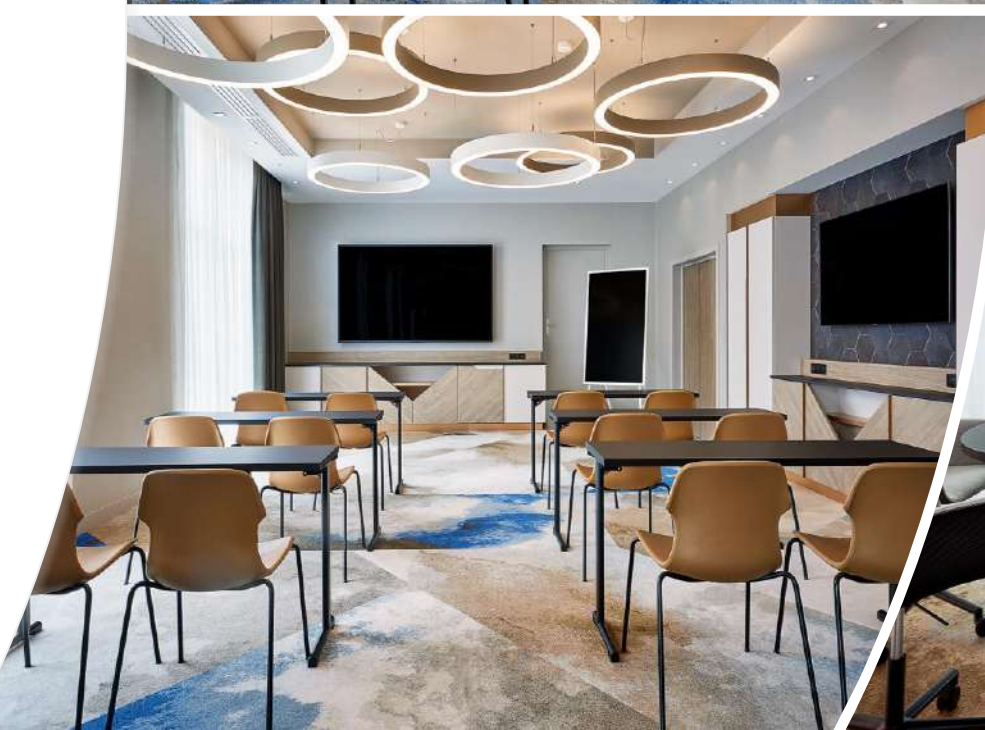

Strasbourg

Des **espaces contemporains et équipés** pour vous apporter confort et flexibilité lors de **vos séjours d'affaires ou de loisirs.**

Au 9^{ème} étage de notre établissement, le **Café Library** vous propose de partager un moment de convivialité.

Un **espace de vie** pour se rencontrer entre amis ou organiser une réunion de travail.

Un cadre **lumineux et confortable.**

ESPACES EVENEMENTIELS

4 salles de réception modulables
170m²

2 salles de réunion
23m² chacune

Espaces privatifs
à la lumière du jour

Service de restauration
sur demande

Des installations de pointe
pour vos réunions

SALONS	Etage	Taille (en m²)							
Monnet	RDC	23,8	11	-	-	-	-	-	-
Schuman	RDC	22,9	9	-	-	-	-	-	-
Cassin (a)	9ème	44,6	16	30	20	30	18	45	16
Bevin (b)	9ème	49,1	20	35	24	30	18	50	20
Adenauer (c)	9ème	34,7	12	20	14	20	12	35	12
Bech (d)	9ème	44,3	16	30	20	30	18	45	16
Europa (a+b+c+d)	9ème	172,7	60	130	86	110	66	170	60
Cassin + Bevin (a+b)	9ème	93,7	36	70	48	60	36	95	36
Cassin + Bevin + Adenauer (a+b+c)	9ème	128,4	48	95	62	80	48	130	48
Adenauer + Bech (c+d)	9ème	79	28	55	38	50	30	80	28
Bevin + Adenauer + Bech (b+c+d)	9ème	128,1	48	95	62	80	48	130	48
Bevin + Adenauer (b+c)	9ème	83,8	32	60	42	50	30	85	32