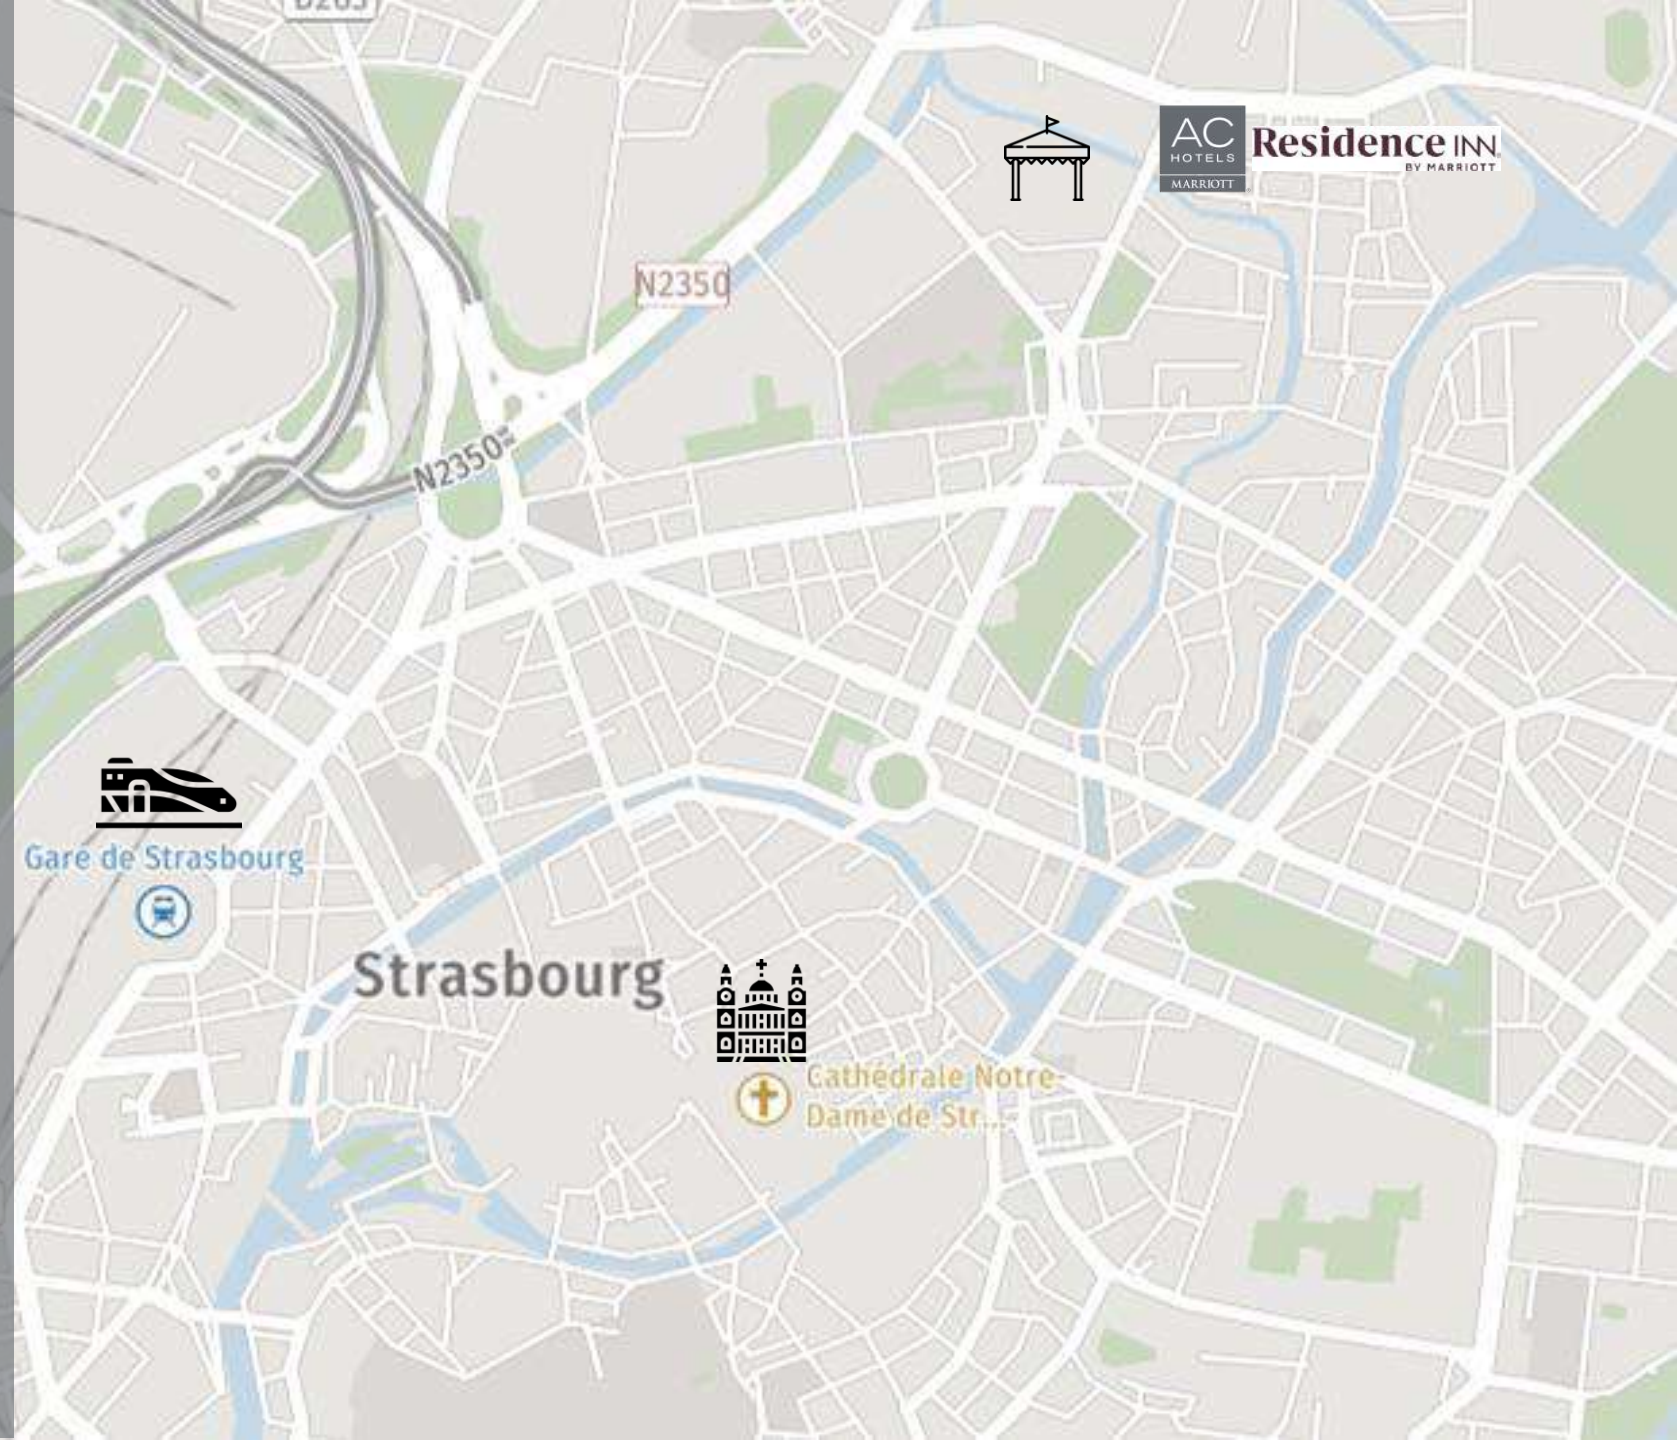

Residence INN
BY MARRIOTT

ACCESSIBILITÉ

*Residence Inn by Marriott Strasbourg *****
4-6 Boulevard de Dresde - 67000 Strasbourg - France

Ouverture : Décembre 2022

BUS – Station “Wacken” à 2 minutes à pied

TRAM – Station “Wacken” à 2 minutes à pied

GARE CENTRALE – 12 min en bus (ligne H)
15 min en tram (ligne B)

AÉROPORT STRASBOURG – 13 kilomètres
AÉROPORT BÂLE – 130 kilomètres
AÉROPORT PARIS CDG – 2h en train

UN EMPLACEMENT IDÉAL

Niché en plein cœur du quartier d'affaires et européen, le Residence Inn by Marriott Strasbourg occupe un emplacement de choix proche de nombreux centres d'intérêts.

• Palais des Congrès	04 min	00 min
• Parc des Expositions	10 min	00 min
• Parlement Européen	05 min	00 min
• Conseil de l'Europe	15 min	09 min
• Cathédrale Notre-Dame	30 min	15 min
• Quartier Petite-France (UNESCO)	35 min	19 min